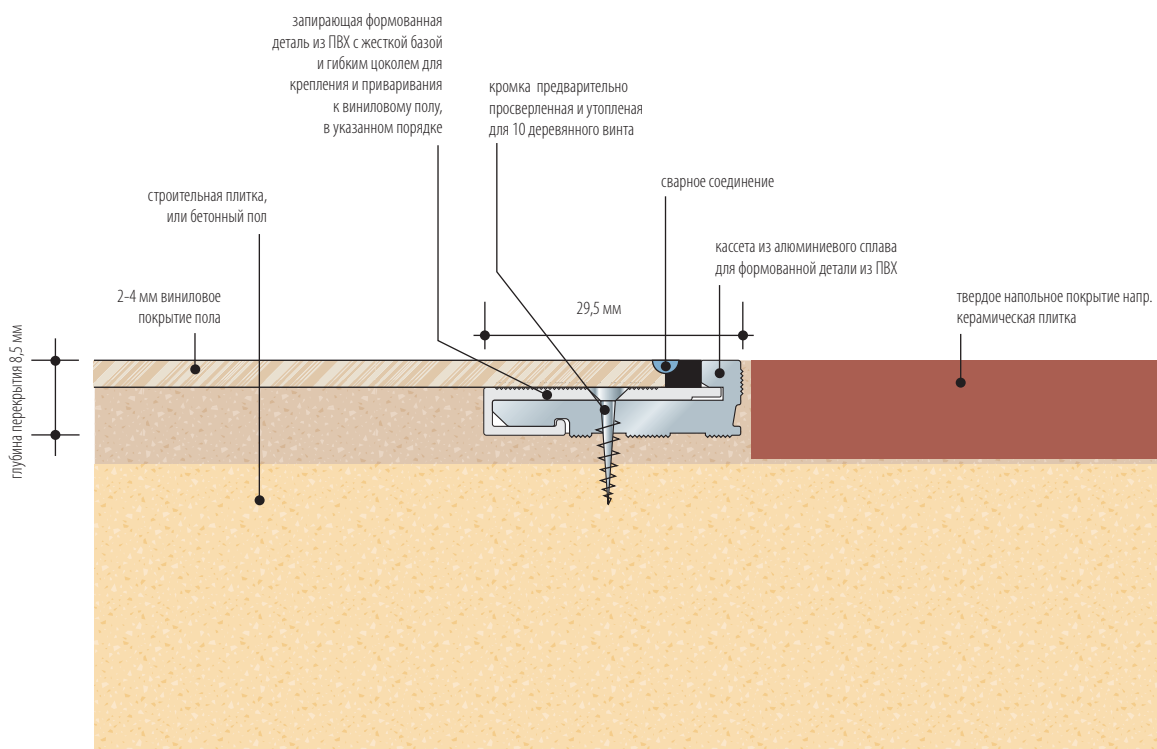

Типичное напольное покрытие

Для стыковки гибких покрытий, напр. винил или линолеум и твердого покрытия напр. керамические плитки.

Применение

Visedge VR произведен таким образом, что надежно крепится по периметру напольного покрытия, для предотвращения проникновения воды и защиты кромки профиля прилегающих керамических плиток.

Мягкие напольные покрытия

Применение

Для прохода людей

Поперечный разрез прочного соединения (масштаб 1:2)

Типичная спецификация

Виниловая кромка обеспечивает обработку Howe Green Ltd Visedge VR с сварочной фиксирующей кромкой. Общий размер =..... † 2 метровые длины. Все они производятся и поставляются фирмой Howe Green Ltd, March Lane, Ware, Hertfordshire, SG12 9QQ, Соединённое Королевство и установлены с соблюдением указаний на строительной площадке.

* Удалить ненужное. † Внести нужный номер и количество.

Размер

Visedge VR упаковывают по 5 штук, длина 2 метра. Возможна поставка любого количества с длиной 2 метра. Для правильной установки смотри приложенное руководство по монтажу.